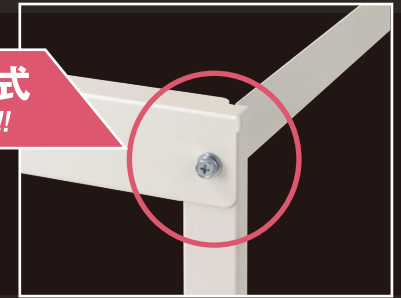

## ポイントは2つ

① **新基準を提案!!** ▶▶▶  
軽作業に最適モデル。

均等耐荷重  
**150kg**

② **独自構造の開発に成功し**  
コストダウンと組立てやすさを実現

強度は  
保って

天枠突き当て方式  
で横揺れシャットアウト!!

せっかく  
ダイエット  
したのに  
このままじゃ  
意味無いよ...

ブカ  
ブカ