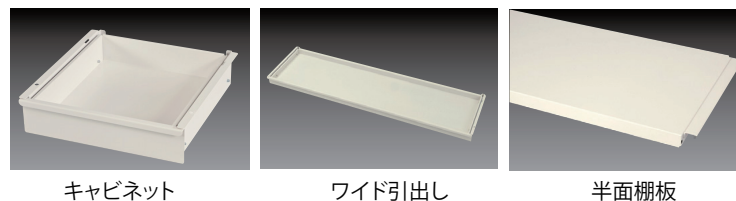

オプション

チラシに掲載されていない商品もございます
総合カタログをご請求ください

作業台は
ヤマキン
ヤマキン
総合
カタログ

オプション類の価格につきましては、総合カタログをご参照ください。