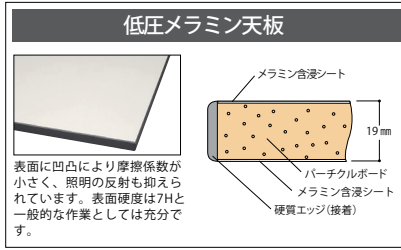

代表的な商品のご紹介

- ●ホワイトを基調にしたシンプルデザイン
  作業現場だけでなく、オフィスでの使用
  のおすすめです
- ●豊富なオプションをご準備しております
  あらゆる作業環境に対応します

高さ調整タイプ

H900mm
H600mm

動画をみる
Click

高さ600mm~900mmの範囲で
25mmピッチで調整ができる
タイプです。

SUPA-1875-WW

均等耐荷重
150kg

サイズ	品番	質量(kg)	定価(税抜)
W1800×D900×H600~900	SUPA-1890-WW	41.0	¥74,600
D750×H600~900	SUPA-1875-WW	36.5	¥69,100
D600×H600~900	SUPA-1860-WW	32.2	¥66,500
D450×H600~900	SUPA-1845-WW	27.7	¥62,000
W1500×D900×H600~900	SUPA-1590-WW	36.0	¥69,950
D750×H600~900	SUPA-1575-WW	32.4	¥66,450
D600×H600~900	SUPA-1560-WW	28.6	¥64,550
D450×H600~900	SUPA-1545-WW	24.8	¥59,250
W1200×D900×H600~900	SUPA-1290-WW	32.4	¥61,900
D750×H600~900	SUPA-1275-WW	28.0	¥58,600
D600×H600~900	SUPA-1260-WW	24.8	¥55,100
D450×H600~900	SUPA-1245-WW	21.6	¥54,000
W900×D900×H600~900	SUPA-990-WW	27.2	¥58,350
D750×H600~900	SUPA-975-WW	23.8	¥54,450
D600×H600~900	SUPA-960-WW	21.2	¥51,350
D450×H600~900	SUPA-945-WW	18.5	¥50,700
W750×D750×H600~900	SUPA-775-WW	21.2	¥53,000
W600×D600×H600~900	SUPA-660-WW	17.5	¥49,200

固定式

動画をみる
Click

高さ740mmの座り作業用です。
半面棚板付きで部品や工具
類の収納場所として便利です。

SUP-1875T-WW
半面棚板(オプション)付き

均等耐荷重
150kg

サイズ	品番	質量(kg)	定価(税抜)
W1800×D900×H740	SUP-1890T-WW	44.0	¥72,700
D750×H740	SUP-1875T-WW	38.1	¥64,300
D600×H740	SUP-1860T-WW	32.8	¥59,800
D450×H740	SUP-1845T-WW	28.5	¥55,600
W1500×D900×H740	SUP-1590T-WW	37.8	¥67,250
D750×H740	SUP-1575T-WW	33.0	¥60,150
D600×H740	SUP-1560T-WW	28.4	¥56,600
D450×H740	SUP-1545T-WW	24.8	¥51,600
W1200×D900×H740	SUP-1290T-WW	33.0	¥57,100
D750×H740	SUP-1275T-WW	27.6	¥50,450
D600×H740	SUP-1260T-WW	23.8	¥45,450
D450×H740	SUP-1245T-WW	20.8	¥44,650
W900×D900×H740	SUP-990T-WW	26.8	¥50,900
D750×H740	SUP-975T-WW	22.4	¥44,150
D600×H740	SUP-960T-WW	19.4	¥40,650
D450×H740	SUP-945T-WW	16.9	¥40,300
W750×D750×H740	SUP-775T-WW	19.6	¥42,300
W600×D600×H740	SUP-660T-WW	15.1	¥38,100

移動式

動画をみる
Click

移動式で高さが825mm、立ち作業に
適した高さです。
全面棚板付きで天板下を広く使えます。
キャスターは75φストッパー付き
ゴムキャスターです。

SUPC-1875TT-WW
全面棚板(オプション)付き

均等耐荷重
128kg
(自重を含む)

サイズ	品番	質量(kg)	定価(税抜)
W1800×D900×H825	SUPC-1890TT-WW	53.4	¥94,800
D750×H825	SUPC-1875TT-WW	45.9	¥85,100
D600×H825	SUPC-1860TT-WW	39.5	¥78,700
W1500×D900×H825	SUPC-1590TT-WW	46.0	¥88,550
D750×H825	SUPC-1575TT-WW	39.8	¥79,450
D600×H825	SUPC-1560TT-WW	34.3	¥74,250
W1200×D900×H825	SUPC-1290TT-WW	40.0	¥76,300
D750×H825	SUPC-1275TT-WW	33.4	¥67,900
D600×H825	SUPC-1260TT-WW	28.9	¥61,400
W900×D900×H825	SUPC-990TT-WW	32.8	¥67,450
D750×H825	SUPC-975TT-WW	27.2	¥59,450
D600×H825	SUPC-960TT-WW	23.7	¥55,550
W750×D750×H825	SUPC-775TT-WW	24.2	¥57,200
W600×D600×H825	SUPC-660TT-WW	18.8	¥52,600

中間棚付

動画をみる
Click

中間棚は脚部支柱の穴に
引っ掛けるだけの簡単設置。
25mmピッチで高さ位置を
調整頂けます。

SUP-1875TTF-WW

均等耐荷重
150kg

※下段の棚板が半面のタイプ、又は無しタイプもございます